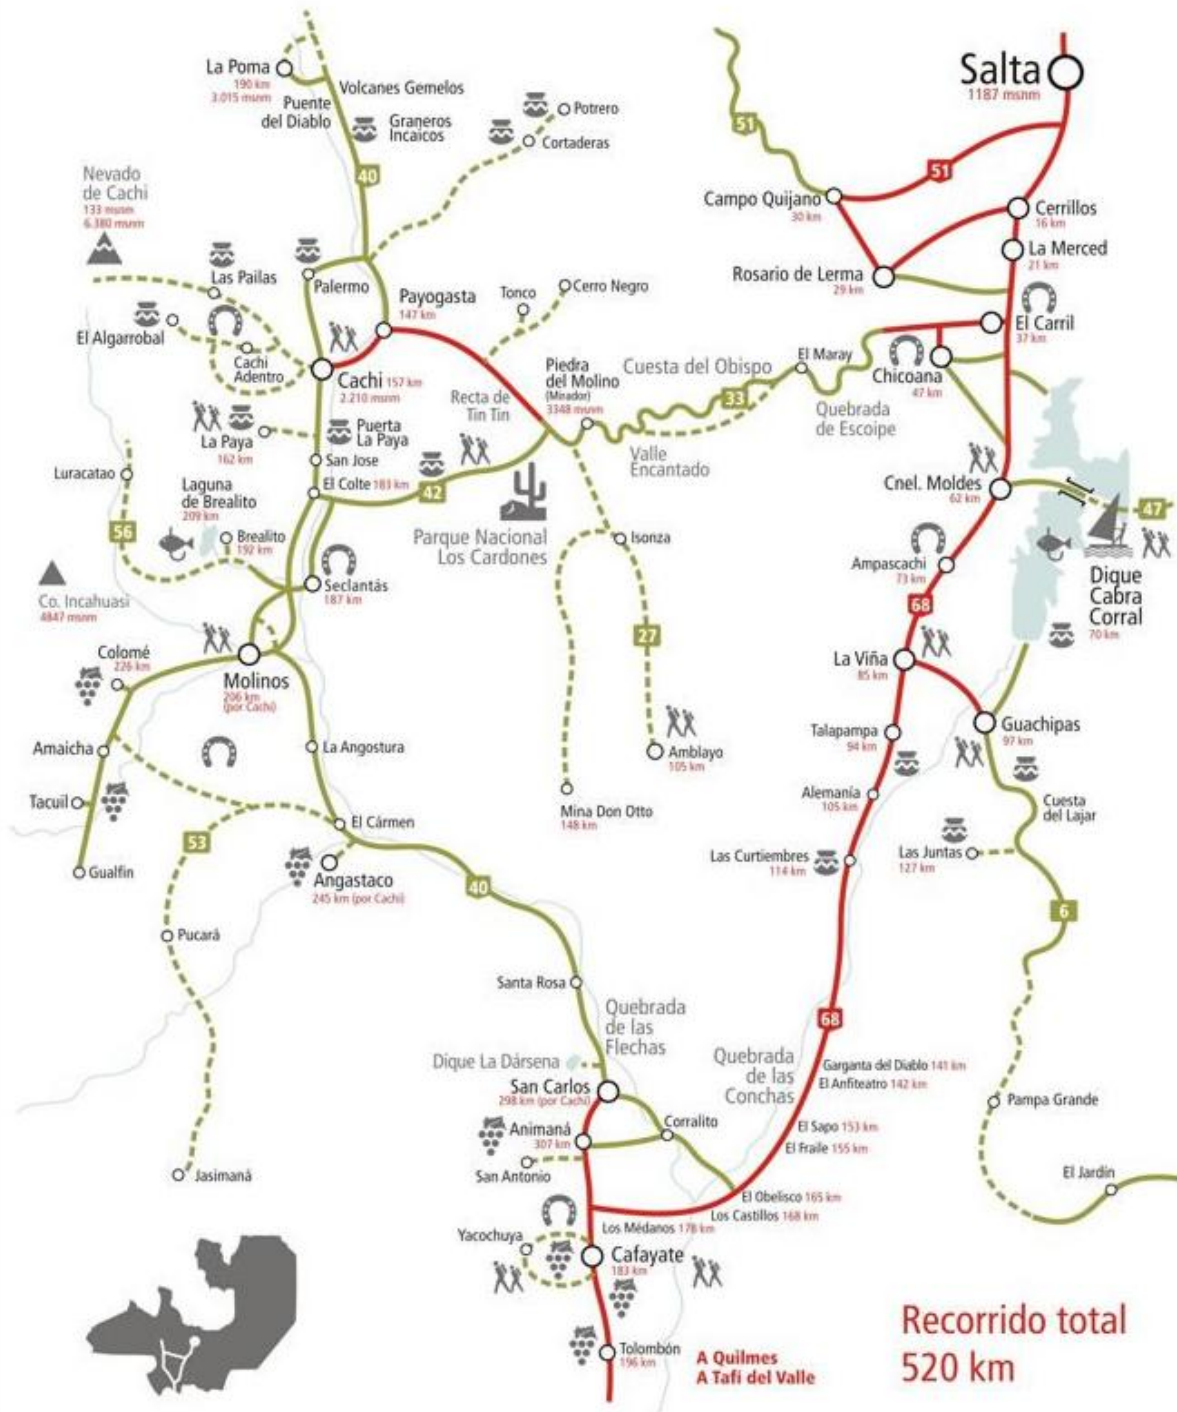

MAPA VALLES CALCHAQUÍES

Ruta Pavimentada

Ruta Nacional

Sitio Arqueológico

Actividades Náuticas

Ruta Consolidada

Ruta Provincial

Bodegas / Viñedos

Turismo Activo

Camino de Tierra

139 km Distancia desde Salta

Pesca Deportiva

Turismo Rural