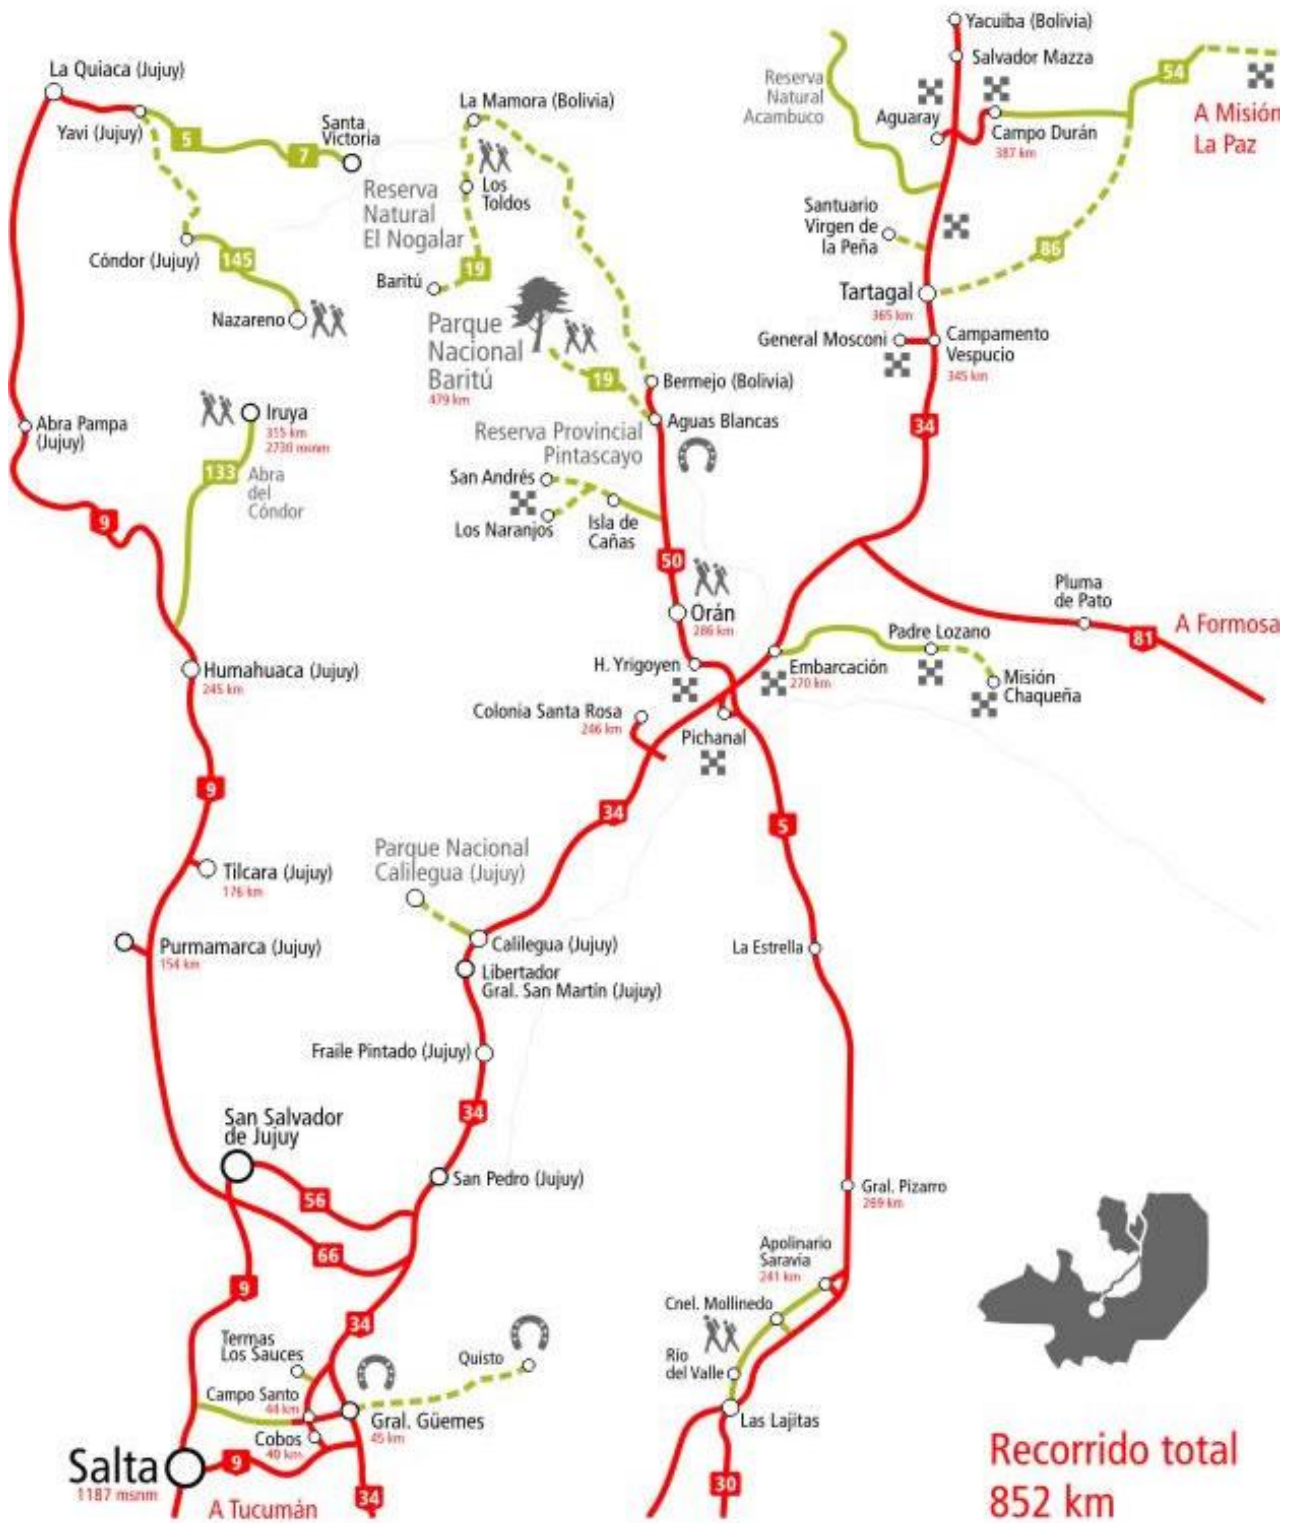

MAPA CIRCUITO NORTE + QUEBRADA

- Ruta Pavimentada
- Ruta Consolidada
- - - Camino de Tierra
- 9 Ruta Nacional
- 25 Ruta Provincial
- 139 km Distancia desde Salta
- Turismo Activo
- Turismo Rural
- Comunidad Aborigen